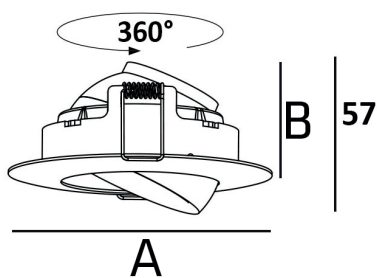

# NorLum Cosmo

**Cosmo**      **A**      **B**      **Hul**  
 Ø100mm    42mm    Ø83mm

**Cosmo**      **Vægt**      **Stk**  
 0,29kg      36stk 520x395x250 mm

NorLum Cosmo er en lav indbyggnings downlight som er kipbar 360 grader. Det giver et fleksibelt lysområde og mulighed for at vende lyset i ønsket retning. Med trinløs og dynamisk dæmpning for behagelig fuld grundbelysning og behagelig effektbelysning.