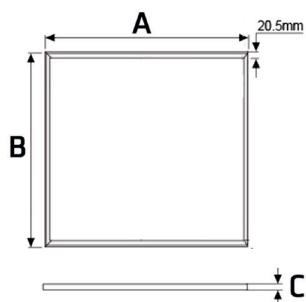

# NorLum Comet

**Comet**      **A**      **B**      **Hul**  
 Ø100mm    50mm      Ø83mm

**Comet**      **Vægt**      **Stk**  
 0,26kg      40 stk 570x540x170 mm

NorLum Comet er en kipbar downlight med god spredning for god belysning.

# LED Panel Eco Kit

	A	B	C
<b>60x60</b>	595mm	595mm	10mm
<b>120x30</b>	1195mm	295mm	10mm

	Vægt	Stk
<b>60x60</b>	3,20kg	5stk 720x720x250mm
<b>120x30</b>	3,40kg	5stk 420x1320x250mm

Omkostningseffektivt LED panel som leveres komplet med driver.

# LED Panel Premium

**60x60**      **A**      **B**      **C**  
595mm      595mm      10mm

**60x60**      **Vægt**      **Stk**  
2,80kg      5stk 720x720x250mm

Vores Premium LED panel.  
Mere end 110 lm/w og UGR  
<19.