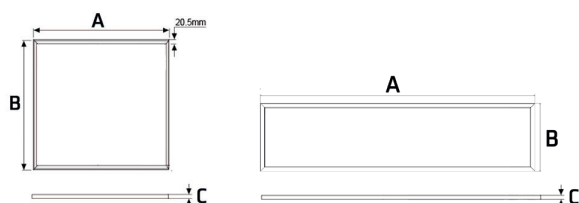

# LED Panel Premium Indbygning

	A	B	C	Cut-out
<b>30x30</b>	315mm	315mm	10mm	295x295mm
<b>60x30</b>	615mm	315mm	10mm	595x295mm
<b>60x60</b>	615mm	615mm	10mm	595x595mm
<b>120x30</b>	1215mm	315mm	10mm	1195x295mm