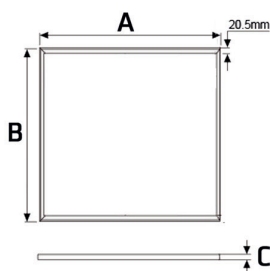

# LED Panel Premium

**60x60**      **A**      **B**      **C**  
595mm      595mm      10mm

**60x60**      **Vægt**      **Stk**  
2,80kg      5stk 720x720x250mm

Vores Premium LED panel.  
Mere end 110 lm/w og UGR  
<19.

# LED Panel Premium Kit

	A	B	C
<b>30x30</b>	295mm	295mm	10mm
<b>60x30</b>	595mm	295mm	10mm

	Vægt	Stk
<b>30x30</b>	1,15kg	5stk 420x420x250mm
<b>60x30</b>	1,90kg	5stk 720x420x250mm

Vores Premium LED paneler komplet med driver.