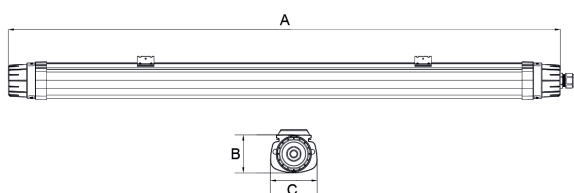

Vægt	Stk
40W	1,40kg	6stk 1370x295x175mm
50W	1,70kg	6stk 1670x295x175mm

Kraft amatur på hele 160 lm/w med mange brugsområder. Gennemkoblet og hurtigklemmer på begge sider.

Teknisk Info

Spænding:	220-240V AC
PF:	>0,9
Levetid:	92 000h L80
SDCM:	MacAdams <3

Art. nr.	Produkt navn	☆	Lysstyrke	Dæmp	System eff.	Ra	Kelvin	IP	Farve
32 416 11	Dense Pro 1200mm	120°	6400 lm		40W	>80	4000K	65	Hvid
32 416 13	Dense Pro 1500mm	120°	8000 lm		50W	>80	4000K	65	Hvid
32 416 19	Dense Pro 1500mm DALI	120°	8000 lm	DALI	50W	>80	4000K	65	Hvid