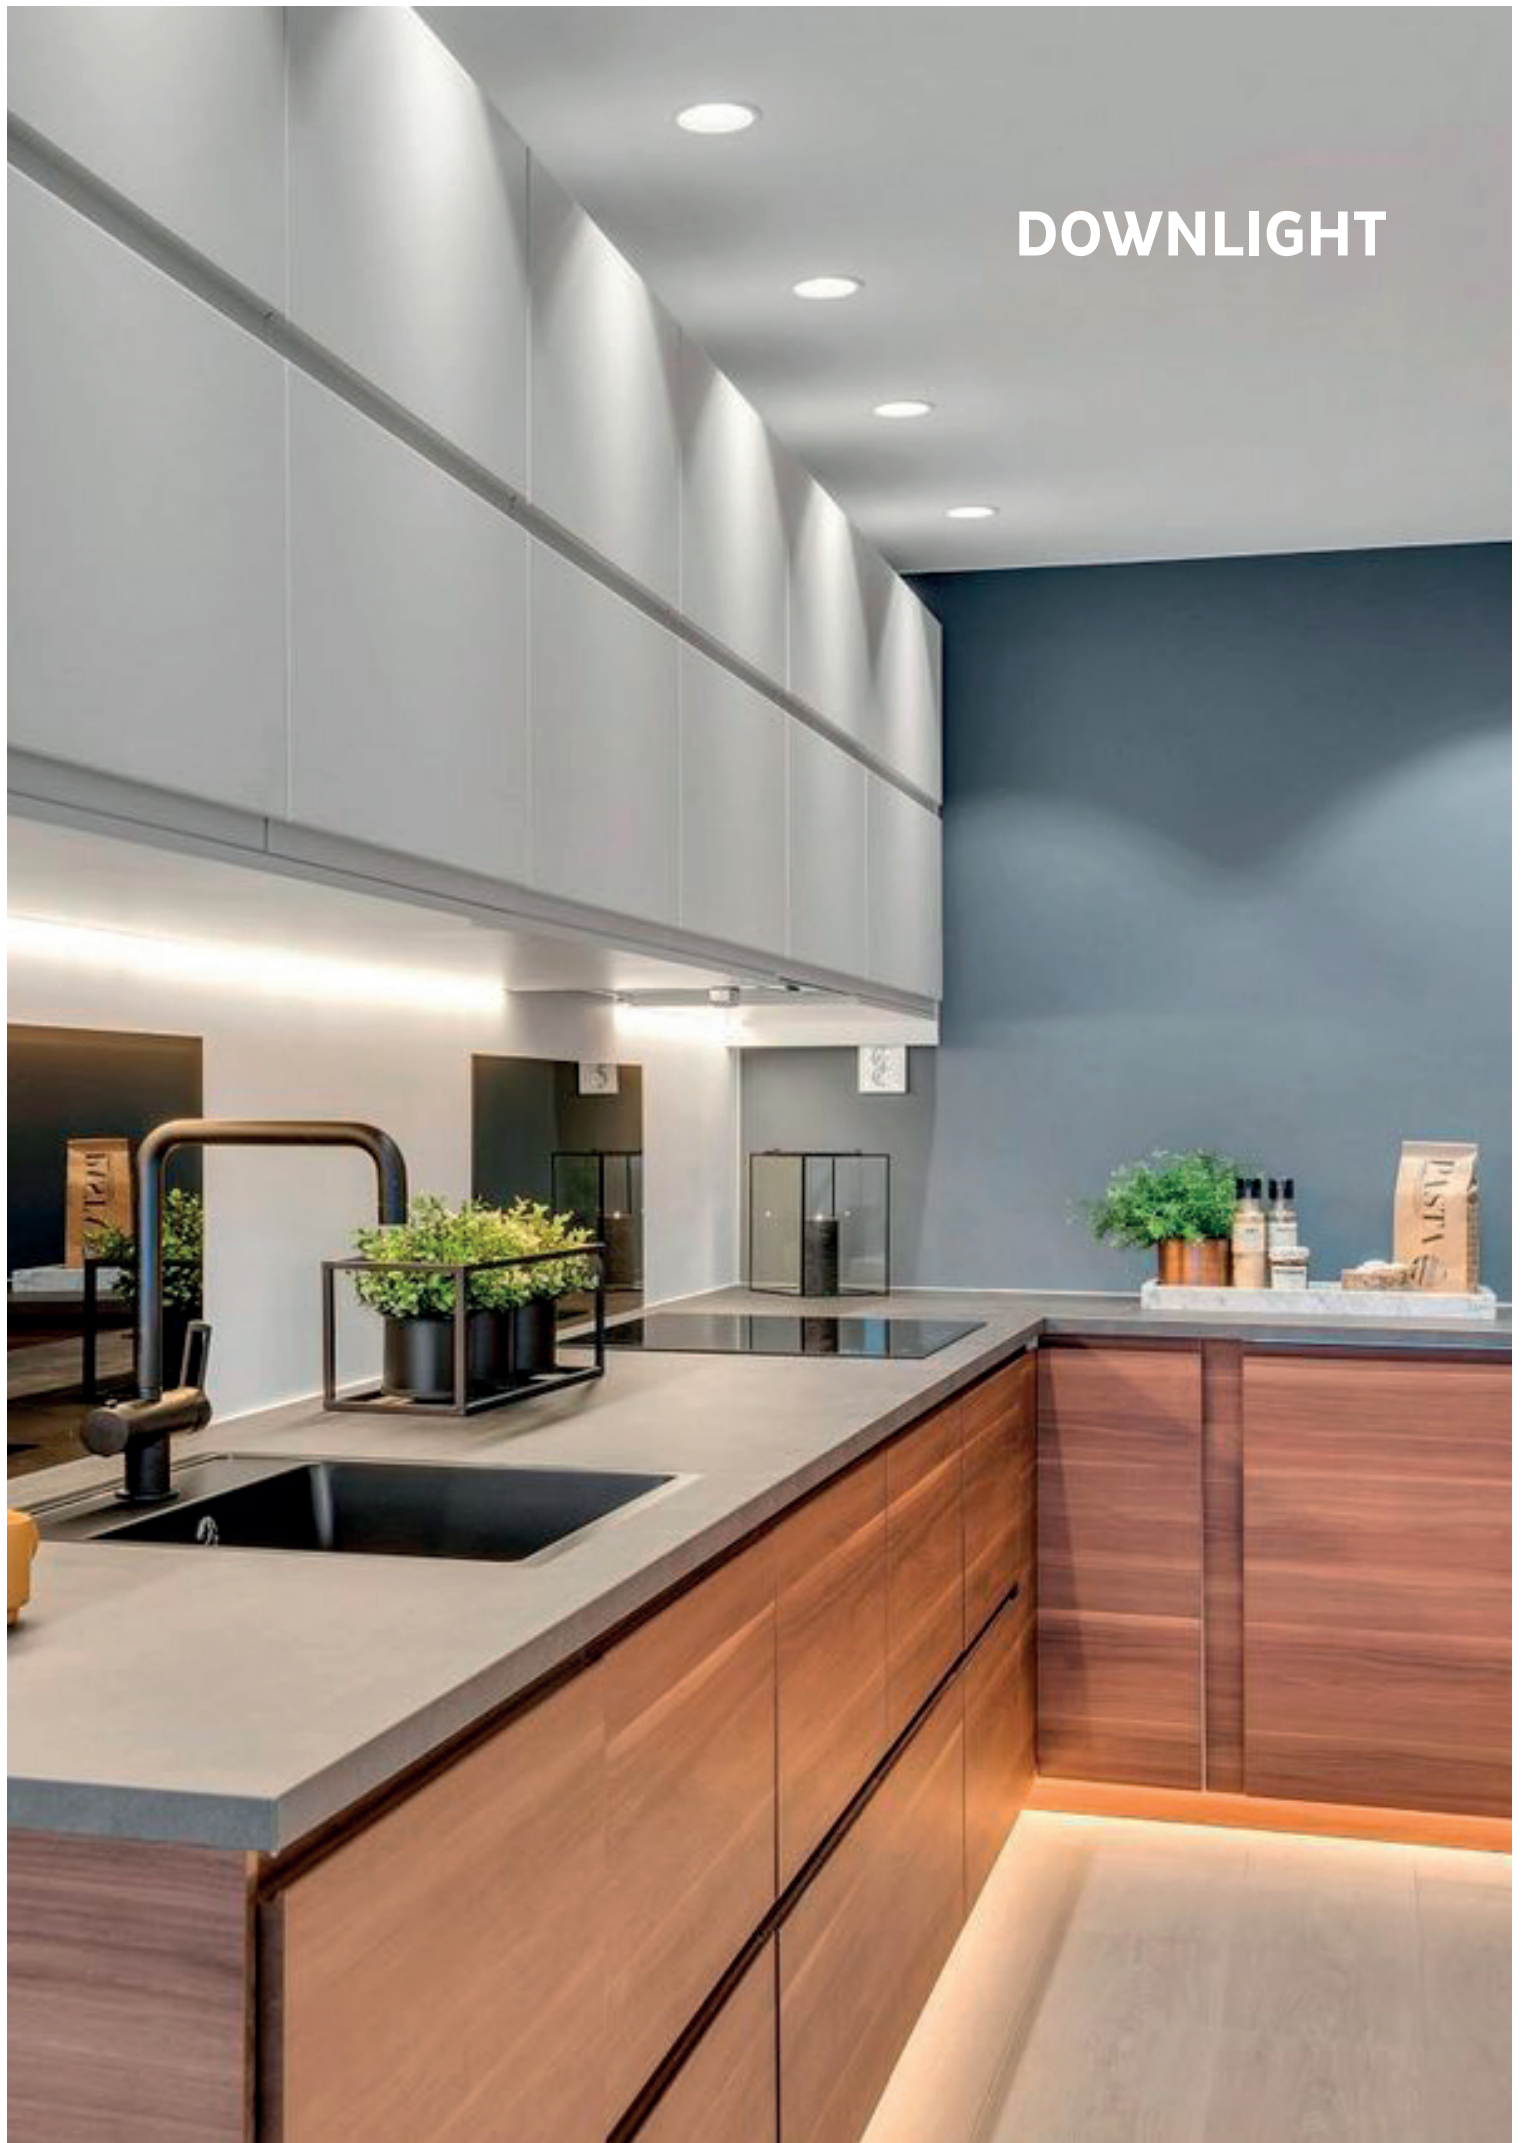

# NorLum Cosmo

**Cosmo**      **A**      **B**      **Hul**  
 Ø100mm    42mm    Ø83mm

**Cosmo**      **Vægt**      **Stk**  
 0,29kg      36stk 520x395x250 mm

NorLum Cosmo er en lav indbyggnings downlight som er kipbar 360 grader. Det giver et fleksibelt lysområde og mulighed for at vende lyset i ønsket retning. Med trinløs og dynamisk dæmpning for behagelig fuld grundbelysning og behagelig effektbelysning.