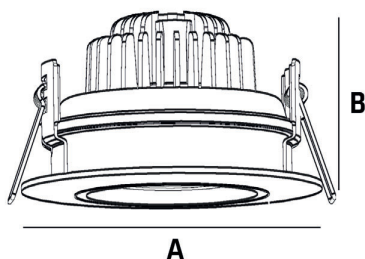

# NorLum Comet

**Comet**      **A**      **B**      **Hul**  
 Ø100mm    50mm      Ø83mm

**Comet**      **Vægt**      **Stk**  
 0,26kg      40 stk 570x540x170 mm

NorLum Comet er en kipbar downlight med god spredning for god belysning.

# Comet Fire

**Comet Fire**      **A**      **B**      **Hul**  
 Ø100mm      64mm      Ø90-95mm

**Comet Fire**      **Vægt**      **Stk. 36 stk.**  
 0,40kg      500x440x270mm

Comet Fire er en montagevenlig downlight som er testet og godkendt til brug i brandsikrede loftplader i henhold til EN 1365:2021.