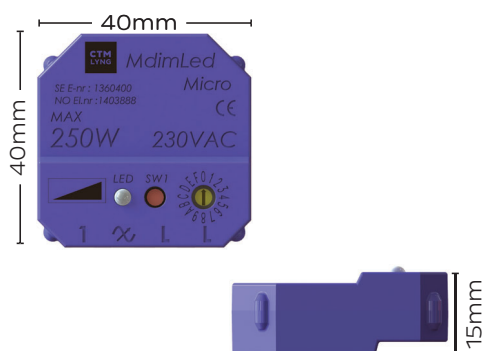

# Comet Fire

**Comet Fire**      **A**      **B**      **Hul**  
 Ø100mm      64mm      Ø90-95mm

**Comet Fire**      **Vægt**      **Stk. 36 stk.**  
 0,40kg      500x440x270mm

Comet Fire er en montagevenlig downlight som er testet og godkendt til brug i brandsikrede loftplader i henhold til EN 1365:2021.

# mDimLed Micro

**Micro**      **Vægt**      **Stk**  
0,03kg      175stk 390x295x295mm

MDimLed Micro dæmper de fleste dæmpbare lys-/lampetyper, fra laveste til højeste niveau. Dæmperen tilsluttes uden N-leder ("2-leder"). Den har indstiksklemmer for nem og hurtig montering. En drejekontakt på dæmperen indstilles til laveste lysniveau uden flimren. Vælg mellem forkant eller bagkant dæmpning