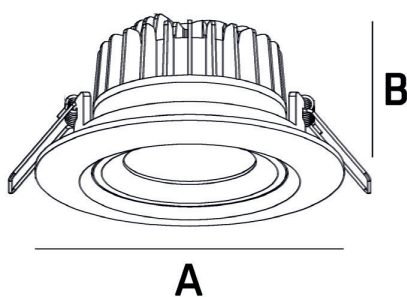

# NorLum Comet

**Comet**      **A**      **B**      **Hul**  
 Ø100mm    50mm      Ø83mm

**Comet**      **Vægt**      **Stk**  
 0,26kg      40 stk 570x540x170 mm

NorLum Comet er en kipbar downlight med god spredning for god belysning.